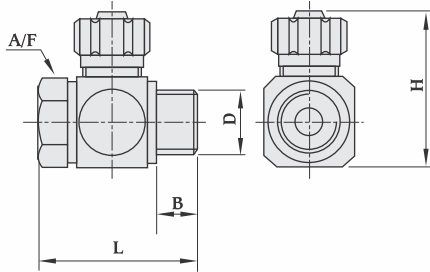

Swivel Elbow (SE)

Basic Dimensions

Material
Aluminium

Finish
Blue anodised

Order code No. and type	Tube ID in mm	Connection (D)	Nominal Bore in mm	Dimensions			
				B mm	H mm	L mm	A/F
SE - M5 - PU - 3	3	M5	2.4	5.0	19.5	19.5	8 mm
SE - M5 - PU - 4	4	M5	3.4	5.0	23.0	19.5	8 mm
SE - 1/8 " - PU - 3	3	1/8 " BSP	2.4	6.0	26.0	22.0	1/2 "
SE - 1/8 " - PU - 4	4	1/8 " BSP	3.4	6.0	29.0	28.0	1/2 "
SE - 1/8 " - PU - 6	6	1/8 " BSP	5.3	6.0	29.0	28.0	1/2 "
SE - 1/8 " - PU - 8	8	1/8 " BSP	7.0	7.0	37.5	29.5	1/2 "
SE - 1/4 " - PU - 3	3	1/4 " BSP	2.4	6.0	29.0	29.5	5/8 "
SE - 1/4 " - PU - 4	4	1/4 " BSP	3.4	7.0	32.5	29.5	5/8 "
SE - 1/4 " - PU - 6	6	1/4 " BSP	5.3	7.0	32.5	29.5	5/8 "
SE - 1/4 " - PU - 8	8	1/4 " BSP	7.0	7.0	38.0	34.0	5/8 "
SE - 1/4 " - PU - 9	9	1/4 " BSP	8.0	8.0	38.0	34.0	5/8 "
SE - 3/8 " - PU - 6	6	3/8 " BSP	5.3	8.0	38.5	31.5	7/8 "
SE - 3/8 " - PU - 8	8	3/8 " BSP	7.0	8.0	43.5	41.0	7/8 "
SE - 3/8 " - PU - 9	9	3/8 " BSP	8.0	9.0	44.0	41.0	7/8 "
SE - 1/2 " - PU - 6	6	1/2 " BSP	5.3	8.0	45.0	40.0	1 "
SE - 1/2 " - PU - 8	8	1/2 " BSP	7.0	8.0	51.0	45.0	1 "
SE - 1/2 " - PU - 9	9	1/2 " BSP	8.0	9.0	51.0	45.0	1 "
SE - 1/2 " - PU - 13	13	1/2 " BSP	12.0	10.0	51.5	50.0	1 "